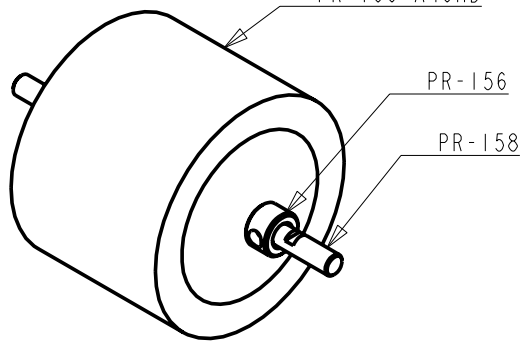

**ITEM 2**  
**PR-1RXX**  
**RIGHT FRAME ASSEMBLY**

- PR-160-A15HD
- PR-160-A20HD
- PR-160-A25HD
- PR-160-A30HD
- PR-160-A40HD

**ITEM 3 - INK ROLL ASSEMBLY**

**ITEM 4**  
**PR-9**  
**TIE ROD**

MODEL	PART NUMBER
CT6 333 1 1/2, CT6 555 1-1/2, CT6 555E 1-1/2, CT6 754 1-1/2 CT6 755 1- 1/2	PR-160-A15HD-X
CT6 333 2IN, CT6 555 2IN, CT6 555E 2IN, CT6 754 2IN CT6 755 2IN	PR-160-A20HD-X
CT6 333 2-1/2, CT6 555 2-1/2 CT6 555E 2-1/2, CT6 754 2-1/2 CT6 755 2-1/2	PR-160-A25HD-X
CT6 333 3IN, CT6 555 3IN, CT6 555E 3IN, CT6 754 3IN CT6 755 3IN	PR-160-A30HD-X
CT6 333 4IN, CT6 555 4IN, CT6 555E 4IN, CT6 754 4IN, CT6 755 4IN	PR-160-A40HD-X