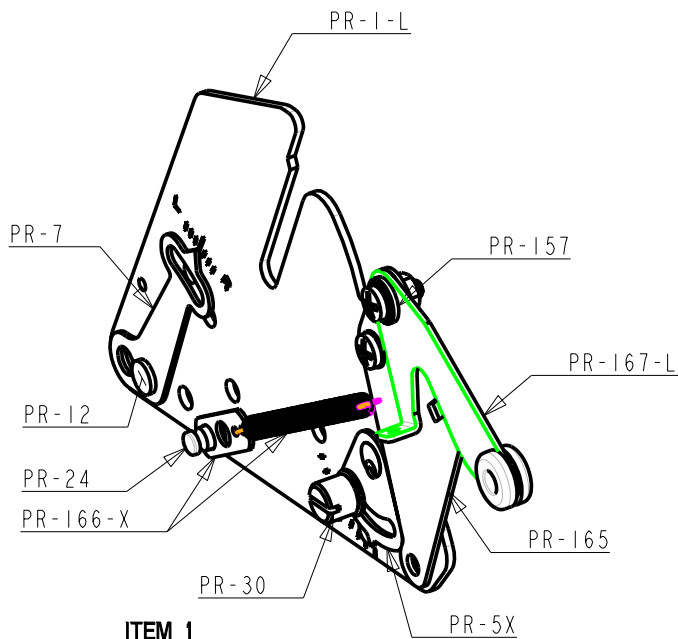

Pro Pack Solutions, Inc.  
 To order parts:  
[www.propacksolutions.com](http://www.propacksolutions.com) or call  
 770-554-1187

**CODE TAPER 6**  
**Better Packages, Inc.®**  
 Shelton, CT 06484

**ITEM 1**  
**PR-1LXX**  
**LEFT FRAME ASSEMBLY**

**ITEM 2**  
**PR-1RXX**  
**RIGHT FRAME ASSEMBLY**

- PR-160-A15HD
- PR-160-A20HD
- PR-160-A25HD
- PR-160-A30HD
- PR-160-A40HD

**ITEM 3 - INK ROLL ASSEMBLY**

**ITEM 4**  
**PR-9**  
**TIE ROD**

MODEL	PART NUMBER
CT6 333 1 1/2, CT6 555 1-1/2, CT6 555E 1-1/2, CT6 754 1-1/2 CT6 755 1- 1/2	PR-160-A15HD-X
CT6 333 2IN, CT6 555 2IN, CT6 555E 2IN, CT6 754 2IN CT6 755 2IN	PR-160-A20HD-X
CT6 333 2-1/2, CT6 555 2-1/2 CT6 555E 2-1/2, CT6 754 2-1/2 CT6 755 2-1/2	PR-160-A25HD-X
CT6 333 3IN, CT6 555 3IN, CT6 555E 3IN, CT6 754 3IN CT6 755 3IN	PR-160-A30HD-X
CT6 333 4IN, CT6 555 4IN, CT6 555E 4IN, CT6 754 4IN, CT6 755 4IN	PR-160-A40HD-X

**ITEM 8**  
**PR-23-X**  
**LINK & SPRING ASSY**

**ITEM 9**  
**PR-15**  
**PLATEN ROLL SHAFT**

**ITEM 10**  
**PR-13-BCXX**  
**PLATEN ROLL ASSY**

**ITEM 11**  
**PR-4**  
**FRONT TAPE GUIDE PLATE**

**ITEM 12**  
**PR-27-TFX**  
**TRANSFER ROLLER ASSY**