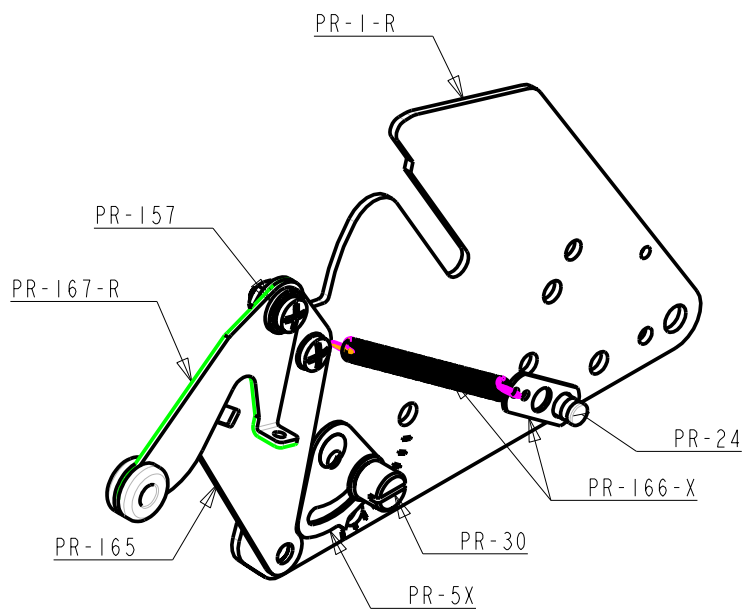

Pro Pack Solutions, Inc.  
 To order parts:  
[www.propacksolutions.com](http://www.propacksolutions.com) or call  
 770-554-1187

**CODE TAPER 6**  
**Better Packages, Inc.®**  
 Shelton, CT 06484

**ITEM 1**  
**PR-1LXX**  
**LEFT FRAME ASSEMBLY**

**ITEM 2**  
**PR-1RXX**  
**RIGHT FRAME ASSEMBLY**

- PR-160-A15HD
- PR-160-A20HD
- PR-160-A25HD
- PR-160-A30HD
- PR-160-A40HD

**ITEM 3 - INK ROLL ASSEMBLY**

**ITEM 4**  
**PR-9**  
**TIE ROD**

MODEL	PART NUMBER
CT6 333 1 1/2, CT6 555 1-1/2, CT6 555E 1-1/2, CT6 754 1-1/2 CT6 755 1- 1/2	PR-160-A15HD-X
CT6 333 2IN, CT6 555 2IN, CT6 555E 2IN, CT6 754 2IN CT6 755 2IN	PR-160-A20HD-X
CT6 333 2-1/2, CT6 555 2-1/2 CT6 555E 2-1/2, CT6 754 2-1/2 CT6 755 2-1/2	PR-160-A25HD-X
CT6 333 3IN, CT6 555 3IN, CT6 555E 3IN, CT6 754 3IN CT6 755 3IN	PR-160-A30HD-X
CT6 333 4IN, CT6 555 4IN, CT6 555E 4IN, CT6 754 4IN, CT6 755 4IN	PR-160-A40HD-X

**CODE TAPER 6**

**Better Packages, Inc.®**  
 Shelton, CT 06484

**ITEM 5**  
**PR-3-XX**  
**LEFT & RIGHT EDGE GUIDE ASSY**

**ITEM 6**  
**PR-16-X**  
**THUMB NUT & SCREW ASSY**

**ITEM 7**  
**T-7-X**  
**RETURN SPRING CLIP**

**ITEM 8**  
**PR-23-X**  
**LINK & SPRING ASSY**

**ITEM 9**  
**PR-15**  
**PLATEN ROLL SHAFT**

**ITEM 10**  
**PR-13-BCXX**  
**PLATEN ROLL ASSY**

**ITEM 11**  
**PR-4**  
**FRONT TAPE GUIDE PLATE**

**ITEM 12**  
**PR-27-TFX**  
**TRANSFER ROLLER ASSY**