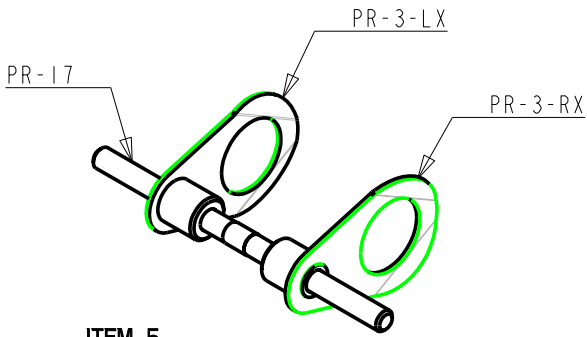

**ITEM 2**  
**PR-1RXX**  
**RIGHT FRAME ASSEMBLY**

- PR-160-A15HD
- PR-160-A20HD
- PR-160-A25HD
- PR-160-A30HD
- PR-160-A40HD

**ITEM 3 - INK ROLL ASSEMBLY**

**ITEM 4**  
**PR-9**  
**TIE ROD**

MODEL	PART NUMBER
CT6 333 1 1/2, CT6 555 1-1/2, CT6 555E 1-1/2, CT6 754 1-1/2 CT6 755 1- 1/2	PR-160-A15HD-X
CT6 333 2IN, CT6 555 2IN, CT6 555E 2IN, CT6 754 2IN CT6 755 2IN	PR-160-A20HD-X
CT6 333 2-1/2, CT6 555 2-1/2 CT6 555E 2-1/2, CT6 754 2-1/2 CT6 755 2-1/2	PR-160-A25HD-X
CT6 333 3IN, CT6 555 3IN, CT6 555E 3IN, CT6 754 3IN CT6 755 3IN	PR-160-A30HD-X
CT6 333 4IN, CT6 555 4IN, CT6 555E 4IN, CT6 754 4IN, CT6 755 4IN	PR-160-A40HD-X

**CODE TAPER 6**

**Better Packages, Inc.®**  
 Shelton, CT 06484

**ITEM 5**  
**PR-3-XX**  
**LEFT & RIGHT EDGE GUIDE ASSY**

**ITEM 6**  
**PR-16-X**  
**THUMB NUT & SCREW ASSY**

**ITEM 7**  
**T-7-X**  
**RETURN SPRING CLIP**